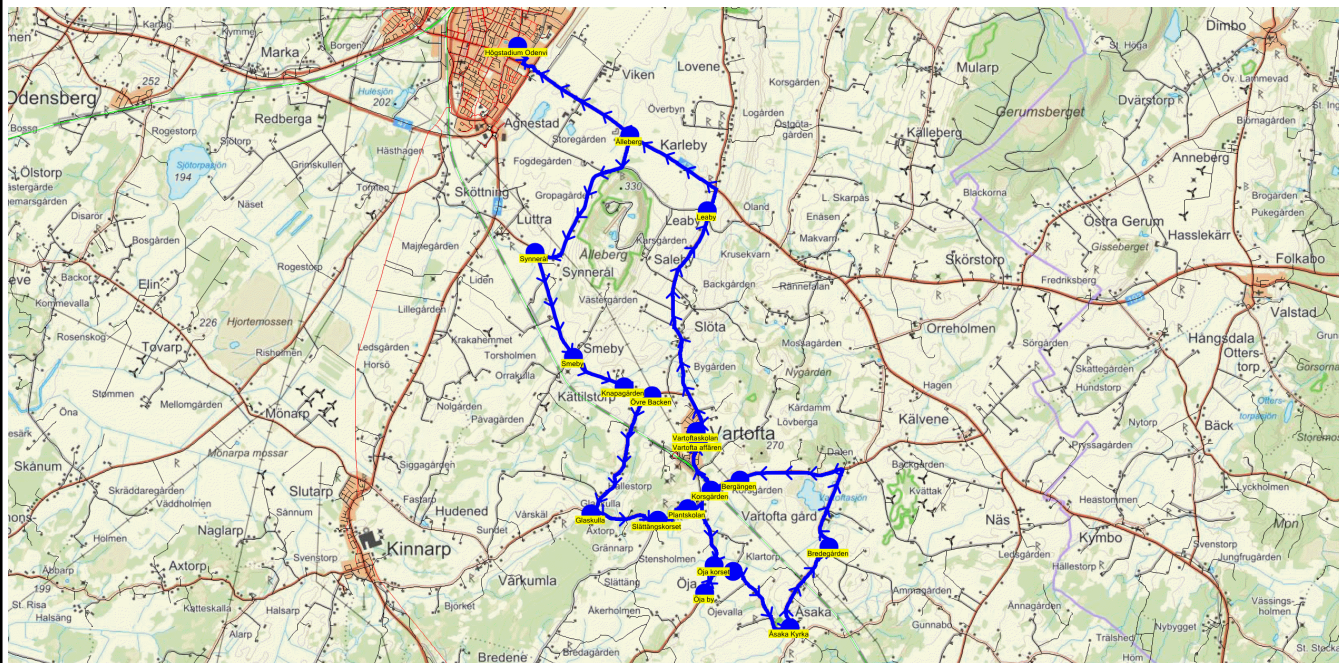

SKJUTS+

Entreprenör Entreprenör C

Läsår 24/25

2024-08-23 09:26:28

Fordon 10 Buss 10

Turnr	Start kl	Slut kl	Linjesträckning	PunktNr	Hållplats	Km-Ack	Tid	På	Av	Byte
318	7.10	8.20	Ålleberg - Synnerål - Smeby - Knapagården - Övre Backen - Glaskulla - Slättängskorset - Plantskolan - Öja korset - Öja by - Klartorp - Åsaka Kyrka - Bredegården - Bergängen - Korsgården - Vartofta affären - Vartoftaskolan - Leaby - Högstadium Odenvi MÅNDAGAR - FREDAGAR							
				41326	Ålleberg	0	7.10	5		
				41346	Synnerål	3.43	7.16	2		
				41344	Smeby	5.63	7.20	4		
				41343	Knapagården	6.81	7.22	2		
				41342	Övre Backen	7.4	7.23	5		
				342	Glaskulla	10.14	7.28	1		
				343	Slättängskorset	11.53	7.31	4		
				344	Plantskolan	12.26	7.32	3		
				334	Öja korset	13.83	7.35	4		
				285	Öja by	14.4	7.36	3		
				379	Klartorp	15.43	7.38	1		
				336	Åsaka Kyrka	17.18	7.41	6		
				378	Bredegården	19.16	7.44	1		
				130	Bergängen	22.83	7.49	1		
				41357	Korsgården	23.43	7.52			
				41318	Vartofta affären	24.52	7.54	5		
				300	Vartoftaskolan	25.07	7.55	16	26	3
				312	Leaby	30.02	8.06	4		
				135	Högstadium Odenvi	35.53	8.20		39	

När det är olika antal elever olika dagar skrivs det största antalet med fet stil.